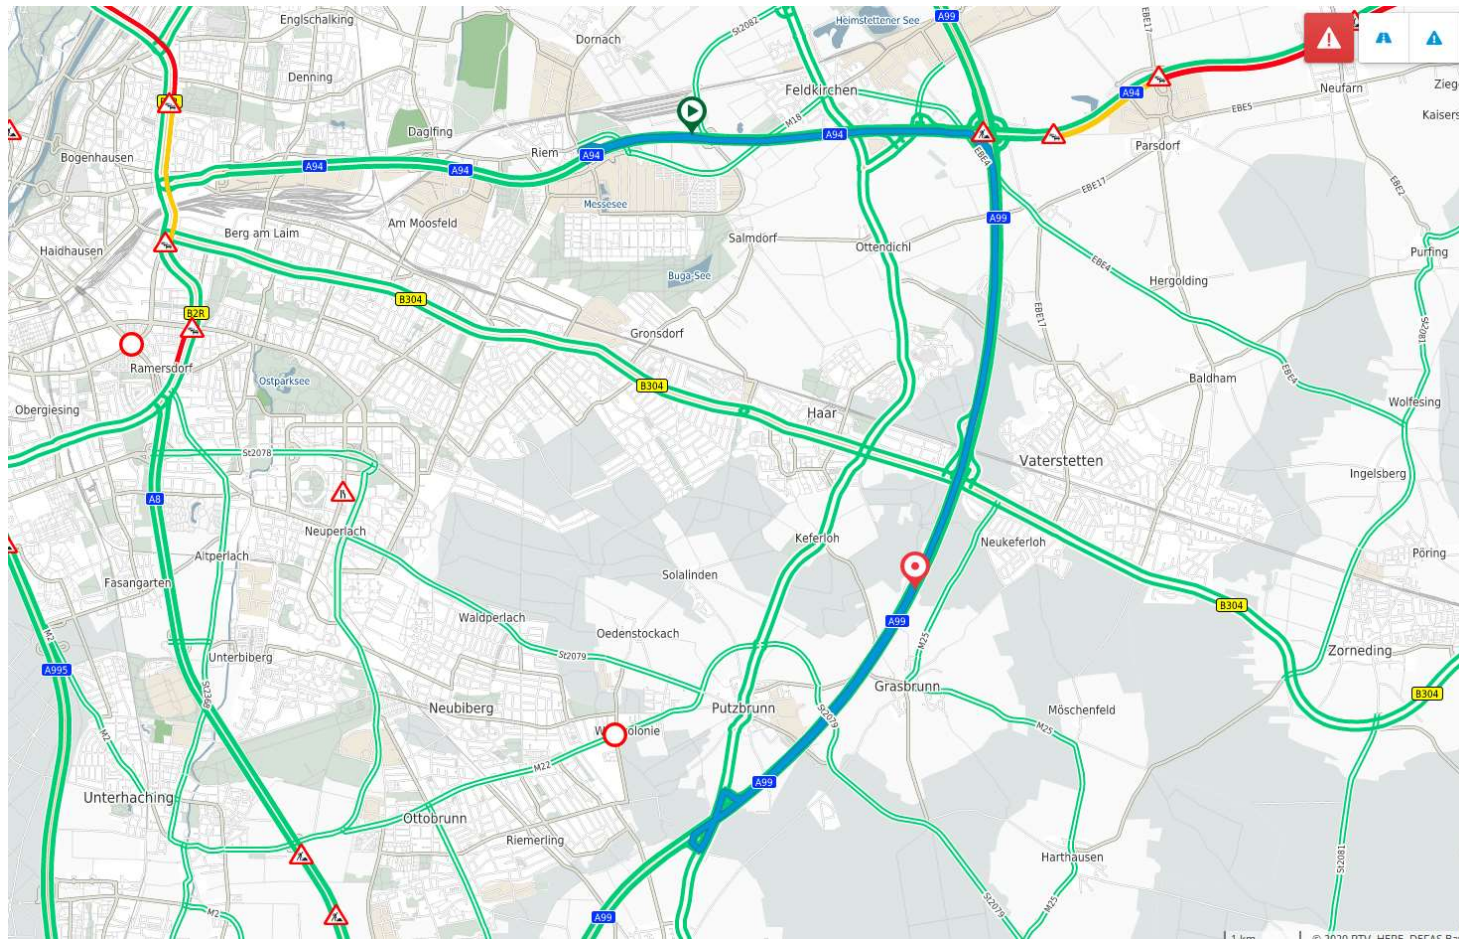

Anfahrtskizze zur Kontrollstelle A99 FR Nürnberg, Km 44,000 von A 94 München kommend

Erstellt: Heidenreich, PHK'in