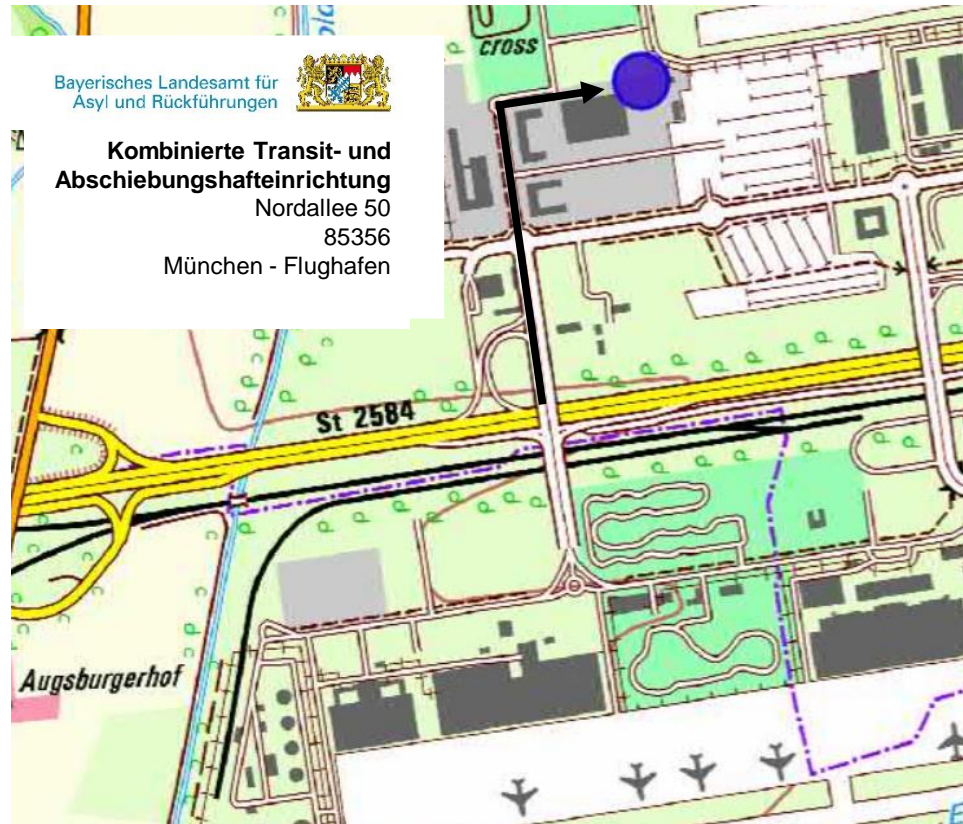

Anfahrtsplan Dienstort kTA

Nordallee 50

85356 München - Flughafen

Lageplan Dienstort kTA

Anfahrtsbeschreibung mit dem PKW:

- Anfahrt über A9
- Ausfahrt Richtung A92 in Richtung Landshut/Flughafen München-Franz-Josef-Strauß
- Am Autobahnkreuz 6 (Dreieck) rechts halten und den Schildern in Richtung Halbergmoos/Flughafen München-Franz-Josef-Strauß folgen
- Geradeaus weiter auf Zentralallee fahren
- Links abbiegen in Richtung Nordallee/Tankstelle
- Im Kreisverkehr die zweite Ausfahrt nehmen (geradeaus)
- Am Ende der Straße rechts einbiegen (Sackgasse)

Anfahrtsbeschreibung mit öffentl. Verkehrsmitteln:

- Über München Hauptbahnhof mit dem LH Bus Richtung Flughafen, MAC/Terminal 1
- Weiter mit Buslinie 635 Richtung Freising
- Ausstieg Flughafen, Parkplatz 41/Novotel
- Fußmarsch von ca. 210m

Alternative:

- mit S1/ S8 Richtung Flughafen Besucherpark
- Fußmarsch von ca. 500m

Bildquelle: Flughafen München GmbH